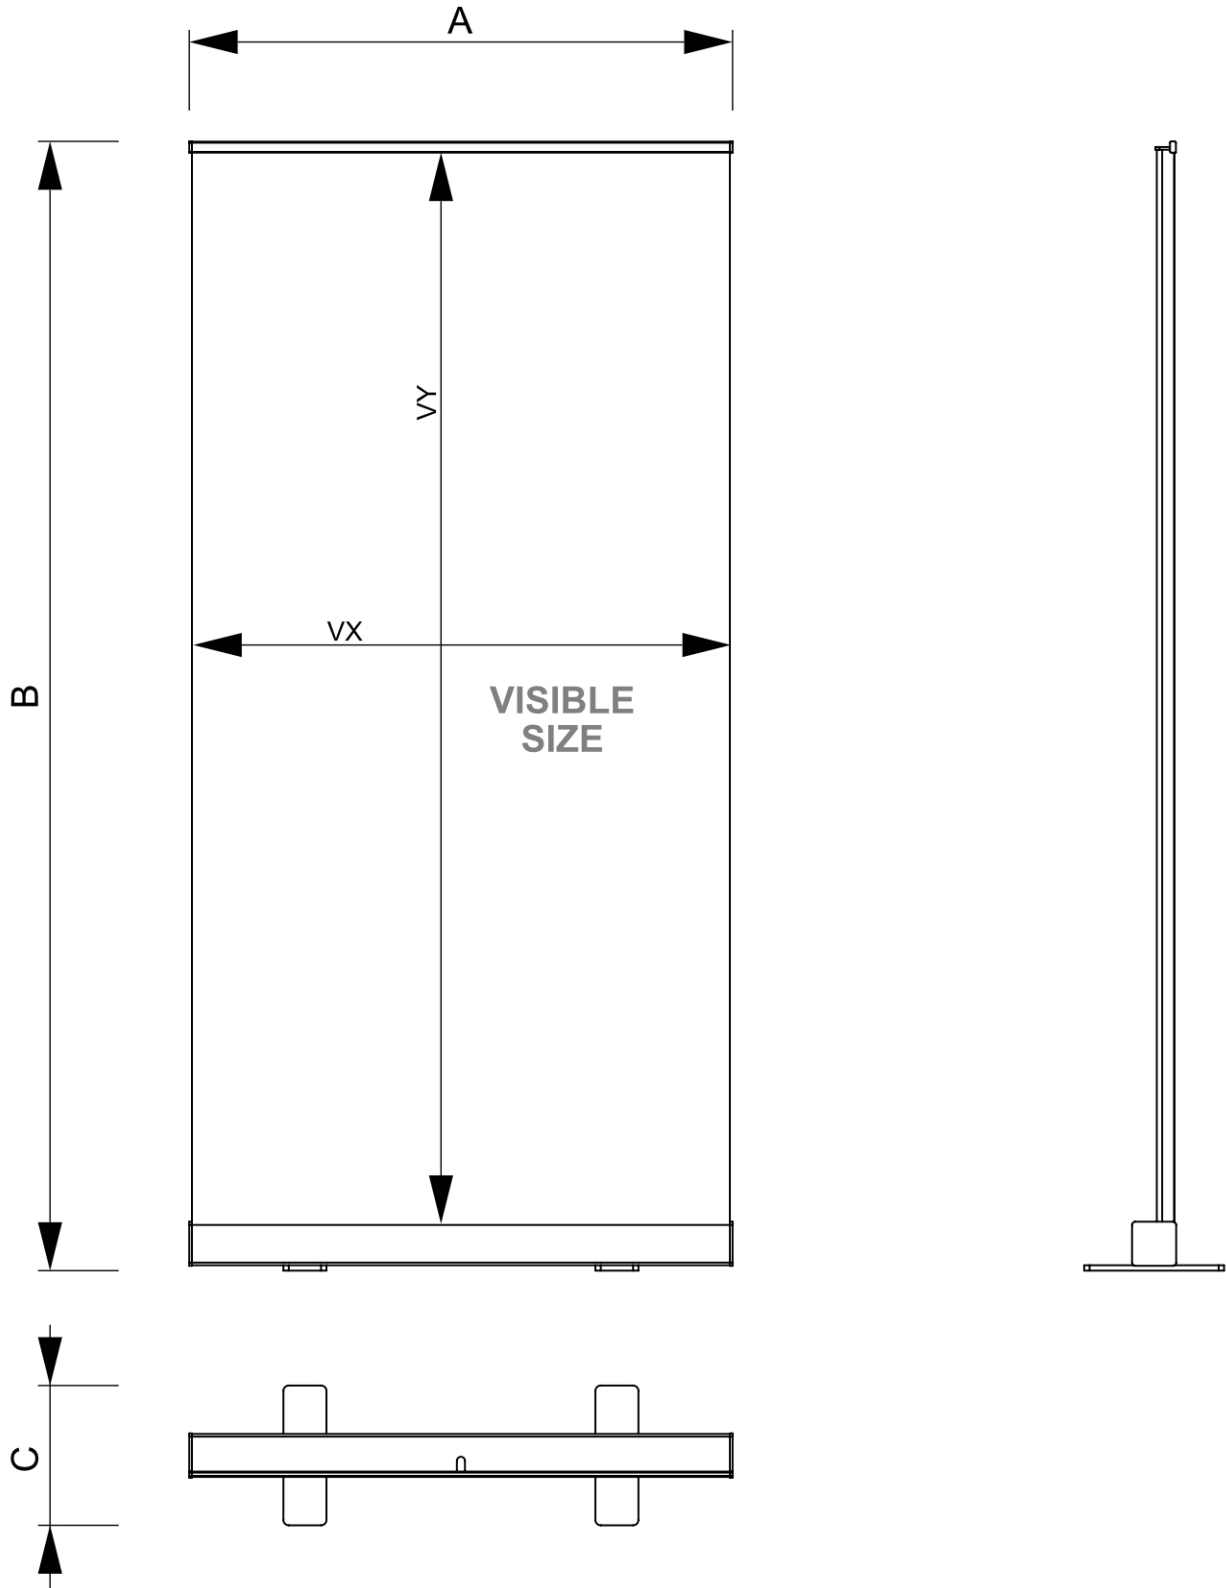

PRODUKT ARKUSZ

Roll-Banner Plus 120 x 200 cm

RBPL120

- Roll-Banner Plus 120 x 200 cm 2 Nogi
- Najczęściej stosowana wysokość 200 cm
- Czarne plastikowe zaślepki boczne

PRODUKT ARKUSZ

Roll-Banner Plus 120 x 200 cm

RBPL120

PRODUKT ARKUSZ

Roll-Banner Plus 120 x 200 cm

RBPL120

PODSTAWOWE INFORMACJE

SKU	Sizes (mm) (A x B x C)	Format (mm)	Widoczny rozmiar (mm) (VXxVY)	Rozstaw otworów (mm) (XxY)
RBPL120	1220 x 2090 x 300	1200 x 2000 mm	1200 x 2000 mm	-

Orientacja	Weight (kg)
Pionowy	3,70

INFORMACJE O OPAKOWANIU

Pakowanie 1 (mm)	Pakowanie 2 (mm)	Pakowanie 3 (mm)
1250 x 120 x 115	-	-

Ilość na paletcie	Waga palety (kg)	Typ palety
60	240	EUR

WIĘCEJ INFORMACJI